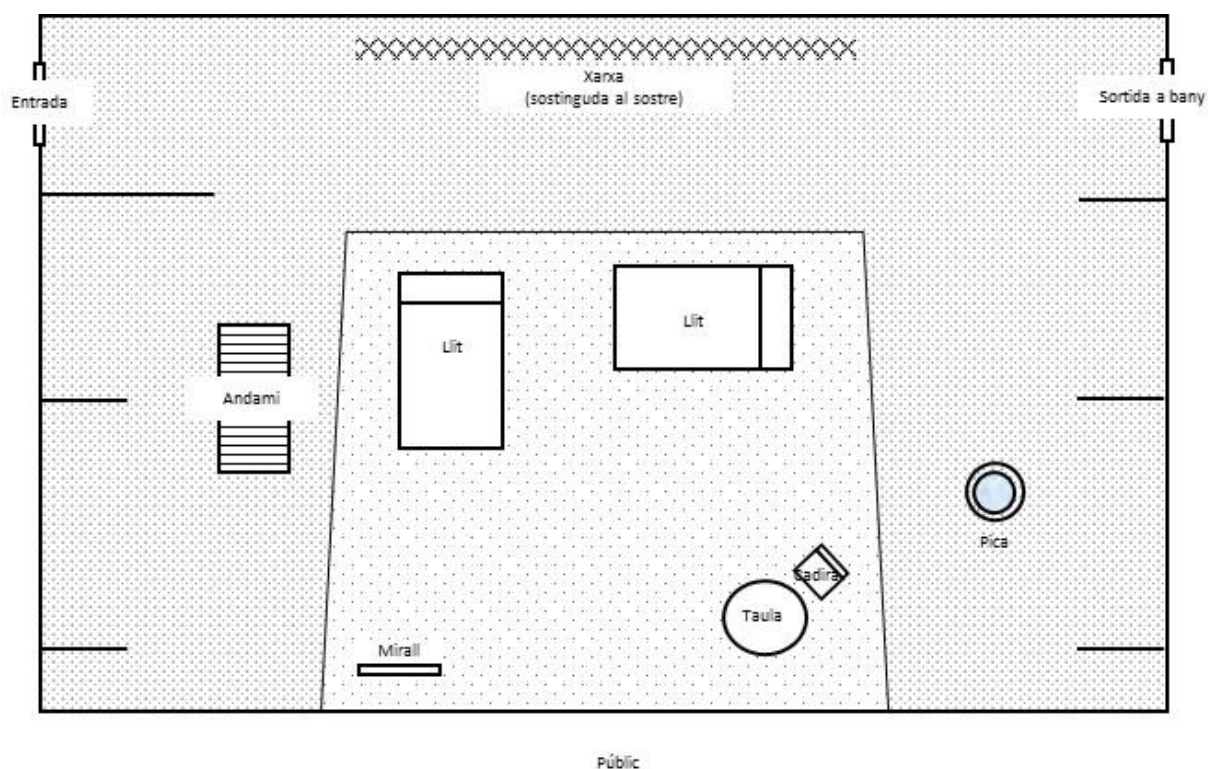

RIDER TÉCNICO

Ficha de necesidades técnicas para la realización de la obra "HERE COMES YOUR MAN"

TARAMBANA ESPECTÁCULOS, S.L.

FICHA TÈCNICA

HERE COMES YOUR MAN AQUÍ VIENE TU HOMBRE

ESCENARIO:

- Medidas mínimas: 4,5m embocadura x 4,5m fondo x 2,9m alto
- Medidas optimas: 10m embocadura x 8m fondo x 5m alto
- Cámara negra. Hay múltiples opciones para la disposición del público: desde una posición "a la italiana" a público a cuatro bandas
- Distribución de los elementos:

FICHA TÉCNICA

HERE COMES
YOUR MAN
AQUÍ VIENE TU HOMBRE

ILUMINACIÓN

- Potencia luz: 32.000 kw aprox.
- Dimmer + Mesa control 64 canales mimino
- 4 varas - 1 frontal y 3 interiors (contra, cenital y proscenio)
- Tipos y cantidad de aparatos (mínimos):
 - 17 PC 1kwt (con visera y portafiltros)
 - 10 Recorte etc source 4 25/50
 - 2 Par 64
 - *Nota: se puedes sustituir 6 PC y 6 Recortes por 5 focos LED*
- Plano de Luces (mínims):

FICHA TÉCNICA

SONIDO:

- Potencia de soni: 8.000 w aprox. (según sala)
- Se utilizarán sistemas de tres vías como mínimo, no menos de 600w por caja, en estèreo.

PLAN DE TRABAJO:

	DURADA	PAX. CIA	PAX. TEATRE
Descarga	30min	2	1
Escenografía	1 h	2	1
Iluminación	2h	2	1 Tecn. Ilum/so
Función	1.5h	3	1 Tecn. Ilum/so
Desmontaje	30 min	3	1 Tecn. Ilum/so
Carga	30 min	3	1