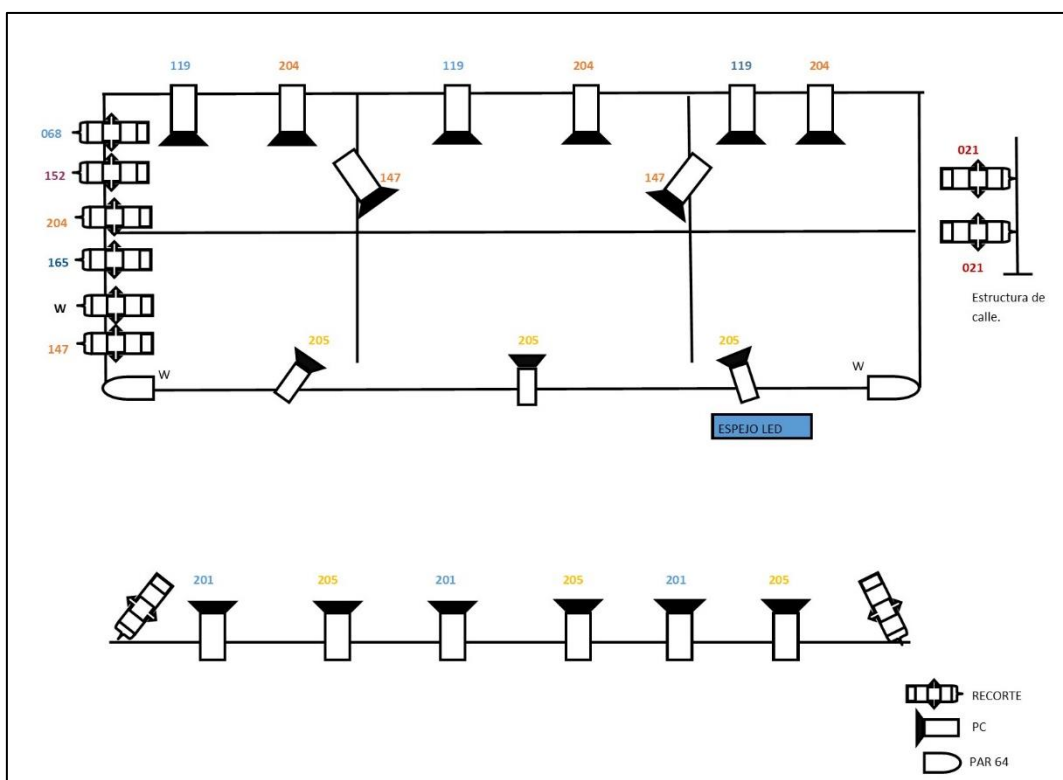

RIDER TÉCNICO

Ficha de necesidades técnicas para la realización de la obra "HERE COMES YOUR MAN"

TARAMBANA ESPECTÁCULOS, S.L.

FICHA TÈCNICA

HERE COMES YOUR MAN AQUÍ VIENE TU HOMBRE

ESCENARIO:

- Medidas mínimas: 4,5m embocadura x 4,5m fondo x 2,9m alto
- Medidas optimas: 10m embocadura x 8m fondo x 5m alto
- Cámara negra. Hay múltiples opciones para la disposición del público: desde una posición "a la italiana" a público a cuatro bandas
- Distribución de los elementos:

FICHA TÉCNICA

HERE COMES
YOUR MAN
AQUÍ VIENE TU HOMBRE

ILUMINACIÓN

- Potencia luz: 32.000 kw aprox.
- Dimmer + Mesa control 64 canales mimino
- 4 varas - 1 frontal y 3 interiors (contra, cenital y proscenio)
- Tipos y cantidad de aparatos (mínimos):
 - 17 PC 1kwt (con visera y portafiltros)
 - 10 Recorte etc source 4 25/50
 - 2 Par 64
 - *Nota: se puedes sustituir 6 PC y 6 Recortes por 5 focos LED*
- Plano de Luces (mínims):

FICHA TÉCNICA

SONIDO:

- Potencia de soni: 8.000 w aprox. (según sala)
- Se utilizarán sistemas de tres vías como mínimo, no menos de 600w por caja, en estèreo.

PLAN DE TRABAJO:

	DURADA	PAX. CIA	PAX. TEATRE
Descarga	30min	2	1
Escenografía	1 h	2	1
Iluminación	2h	2	1 Tecn. Ilum/so
Función	1.5h	3	1 Tecn. Ilum/so
Desmontaje	30 min	3	1 Tecn. Ilum/so
Carga	30 min	3	1